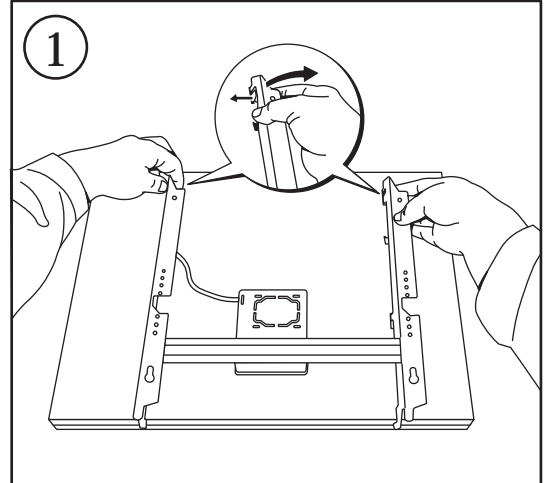

Watt	A	L
400	201,6	386
600	201,6	498
800	302,4	616
1000	302,4	674
1200	604,8	846
1400	604,8	960
2000	604,8	1306

PE = Sárga/Zöld
 ① = Barna
 ② = Kék

A készülék bekötését bízta szakképzett villanszerelőre!