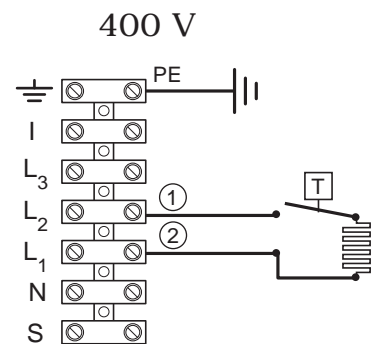

Watt	A	L
400	201,6	386
600	201,6	498
800	302,4	616
1000	302,4	674
1200	604,8	846
1400	604,8	960
2000	604,8	1306

PE = Sárga/Zöld
 ① = Barna
 ② = Kék

A készülék bekötését bízta szakképzett villanszerelőre!