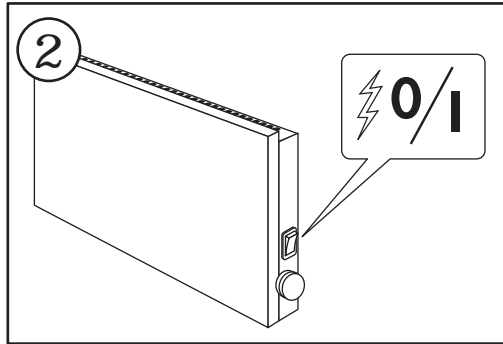

VP10

Kalibrálásra normális esetben nincs szükség.

Mizi-Épker Kft
1201 Budapest, Vágóhid út 64-66
Tel./Fax.: 06-1/421 0287
E-mail: mizi-epker@t-online.hu
Web: www.mizi-epker.hu