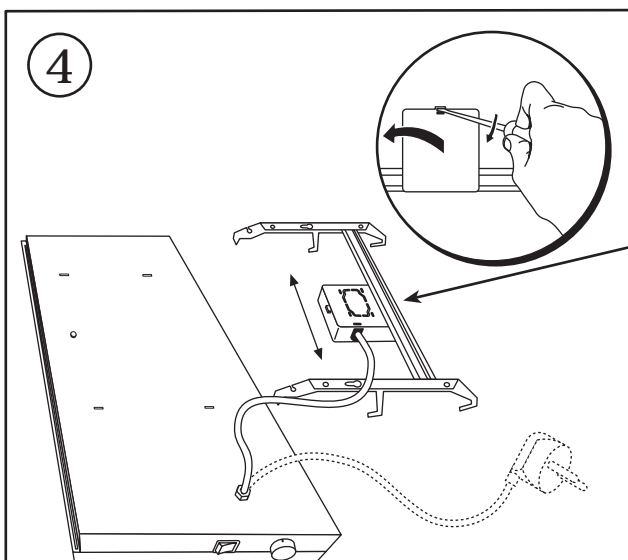

Watt	A	L
400	201,6	386
600	201,6	498
800	302,4	616
1000	302,4	674
1200	604,8	846
1400	604,8	960
2000	604,8	1306

PE = Sárga/Zöld
 ① = Barna
 ② = Kék

A készülék bekötését bízta szakképzett villanszerelőre!