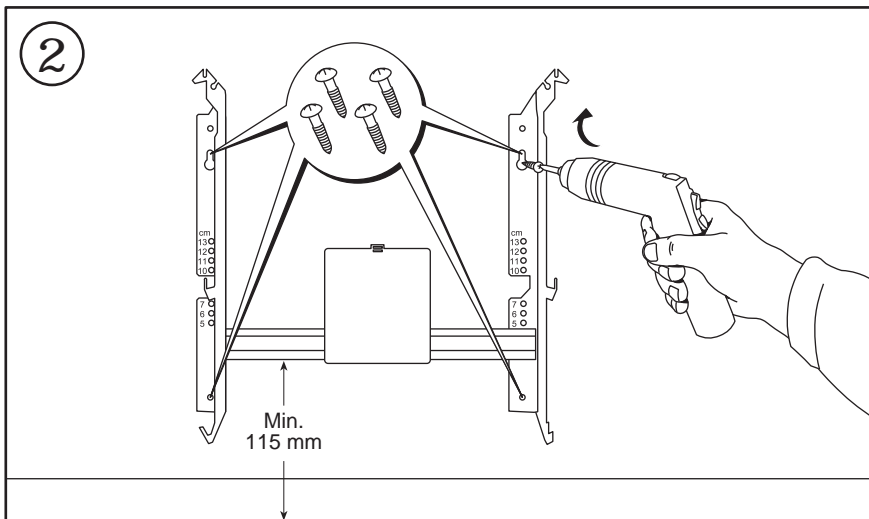

Watt	A	L
400	201,6	386
600	201,6	498
800	302,4	616
1000	302,4	674
1200	604,8	846
1400	604,8	960
2000	604,8	1306

PE = Sárga/Zöld
 ① = Barna
 ② = Kék

A készülék bekötését bízta szakképzett villanszerelőre!