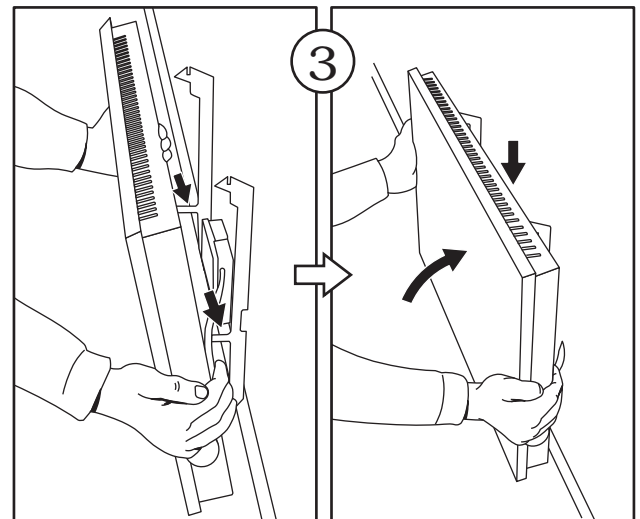

Watt	A	L
400	201,6	386
600	201,6	498
800	302,4	616
1000	302,4	674
1200	604,8	846
1400	604,8	960
2000	604,8	1306

PE = Sárga/Zöld
 ① = Barna
 ② = Kék

A készülék bekötését bízta szakképzett villanszerelőre!