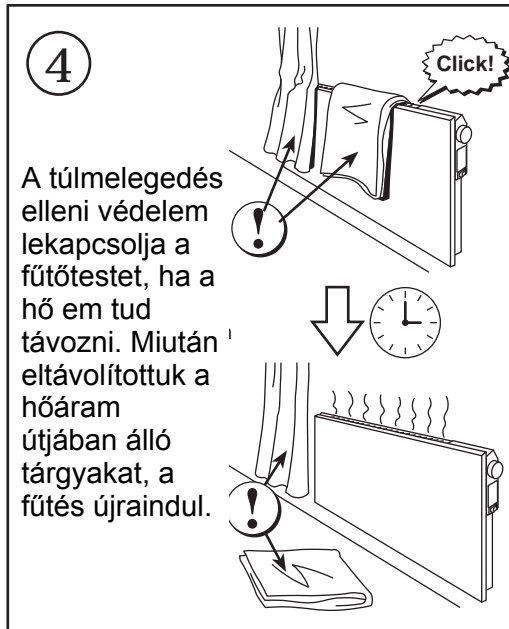

VP10

Kalibrálásra normális esetben nincs szükség.

Mizi-Épker Kft
1201 Budapest, Vágóhid út 64-66
Tel./Fax.: 06-1/421 0287
E-mail: mizi-epker@t-online.hu
Web: www.mizi-epker.hu