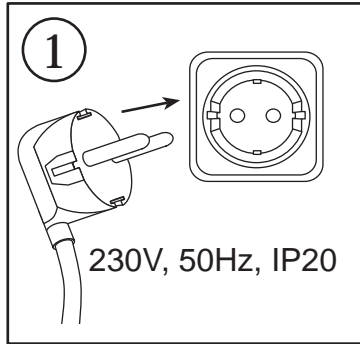

VP10

Kalibrálásra normális esetben nincs szükség.

Mizi-Épker Kft
1201 Budapest, Vágóhid út 64-66
Tel./Fax.: 06-1/421 0287
E-mail: mizi-epker@t-online.hu
Web: www.mizi-epker.hu