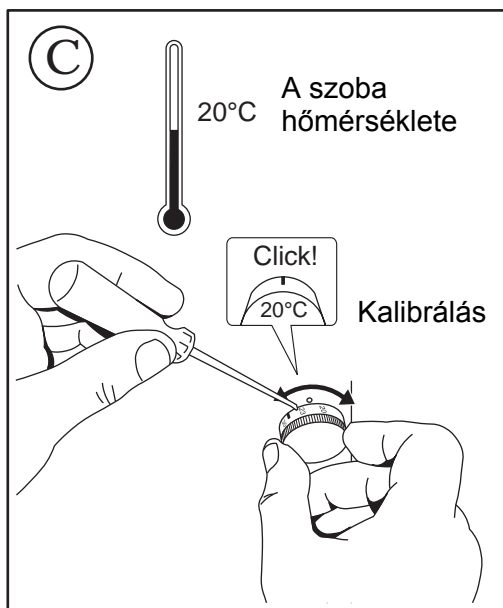

VP10

Kalibrálásra normális esetben nincs szükség.

Mizi-Épker Kft
1201 Budapest, Vágóhid út 64-66
Tel./Fax.: 06-1/421 0287
E-mail: mizi-epker@t-online.hu
Web: www.mizi-epker.hu