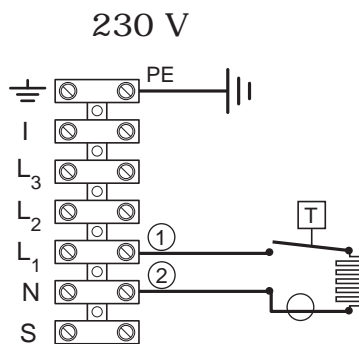

Watt	A	L
400	201,6	386
600	201,6	498
800	302,4	616
1000	302,4	674
1200	604,8	846
1400	604,8	960
2000	604,8	1306

PE = Sárga/Zöld
 ① = Barna
 ② = Kék

A készülék bekötését bízta szakképzett villanszerelőre!