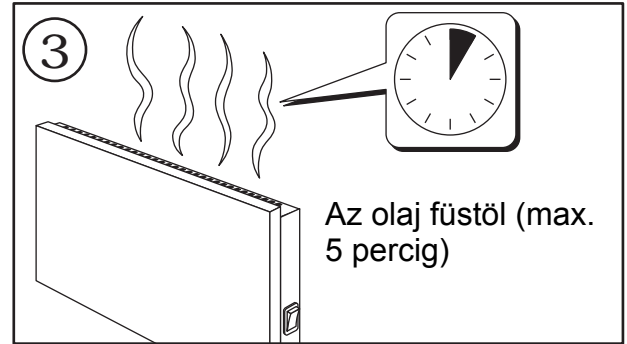

VP10

Kalibrálásra normális esetben nincs szükség.

Mizi-Épker Kft
1201 Budapest, Vágóhid út 64-66
Tel./Fax.: 06-1/421 0287
E-mail: mizi-epker@t-online.hu
Web: www.mizi-epker.hu