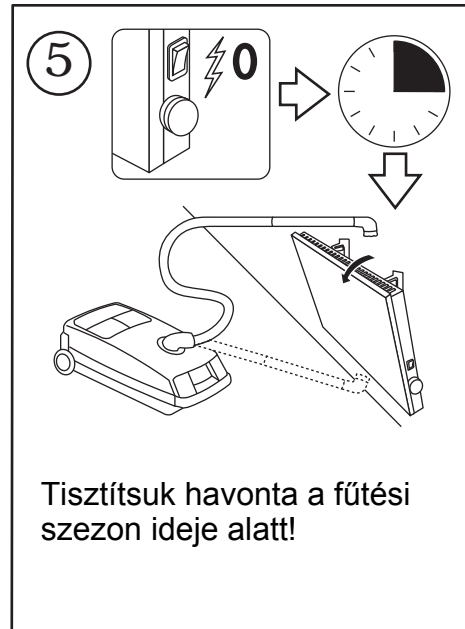

VP10

Kalibrálásra normális esetben nincs szükség.

Mizi-Épker Kft
1201 Budapest, Vágóhid út 64-66
Tel./Fax.: 06-1/421 0287
E-mail: mizi-epker@t-online.hu
Web: www.mizi-epker.hu